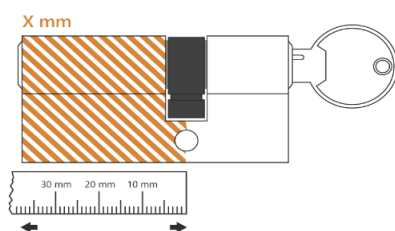

Mesures importantes pour le remplacement de cylindre :

+32 497 46 20 32

ldb.luc@gmail.com

Siège social : Rue de Revin, 3 - 5670 Oignies-en-Thiérache.

Atelier : Rue des Carmélites - 1180 Uccle

TVA : BE 0860.201.542 - **N° d'Entreprise** : 0860.201.542

IBAN : BE61 6717 3262 5917 - **BIC** : EURBBE99