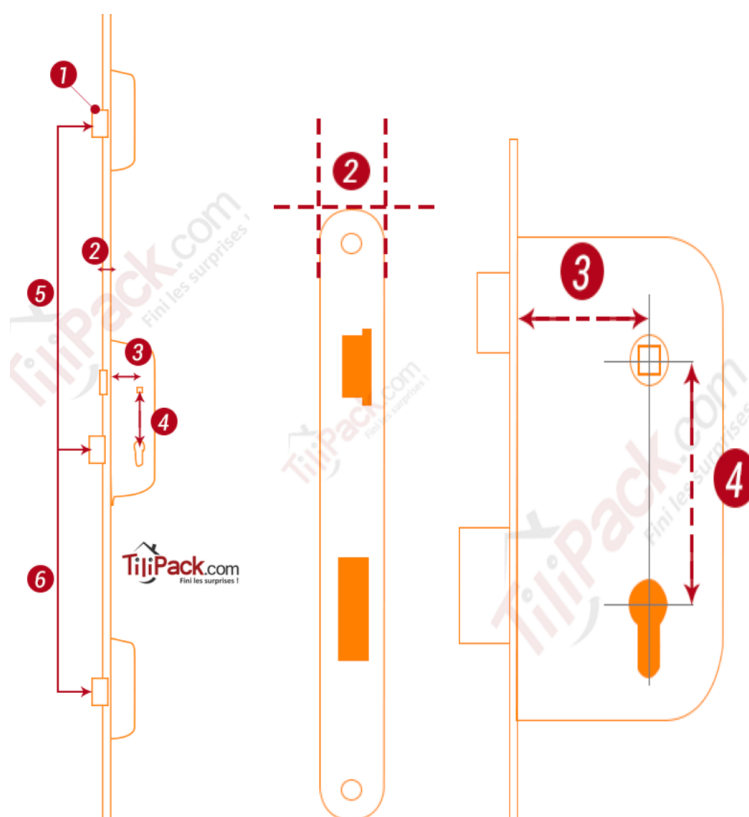

**SERRURIER LUC
DEBREMAEKER**
— DÉPANNAGE EXPRESS —

DEMANDE DE DEVIS

**Mesures importantes pour le
remplacement d'une caisse de serrures :**

- 1 =mm
- 2 =mm largeur de tête
- 3 =mm entrée
- 4 =mm entre axes
- 5 =mm
- 6 =mm