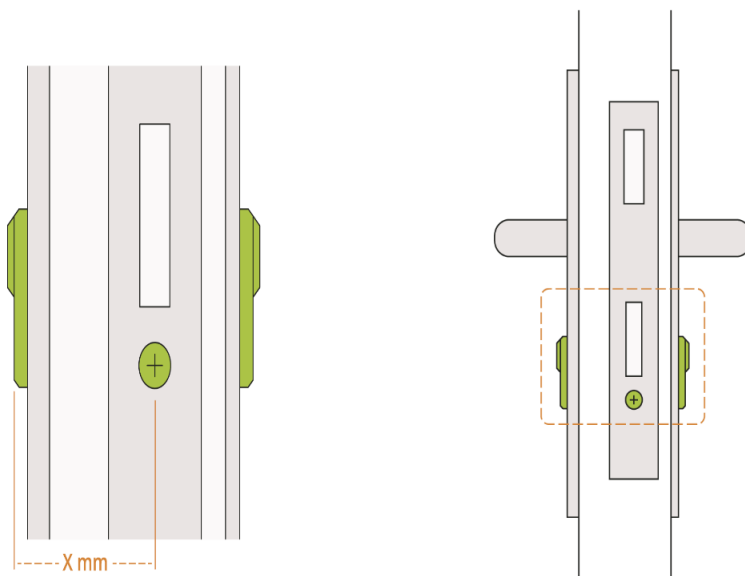

Mesures importantes pour le remplacement de cylindre :

+32 497 46 20 32

ldb.luc@gmail.com

Siège social : Rue de Revin, 3 - 5670 Oignies-en-Thiérache.

Atelier : Rue des Carmélites - 1180 Uccle

TVA : BE 0860.201.542 - **N° d'Entreprise** : 0860.201.542

IBAN : BE61 6717 3262 5917 - **BIC** : EURBBE99